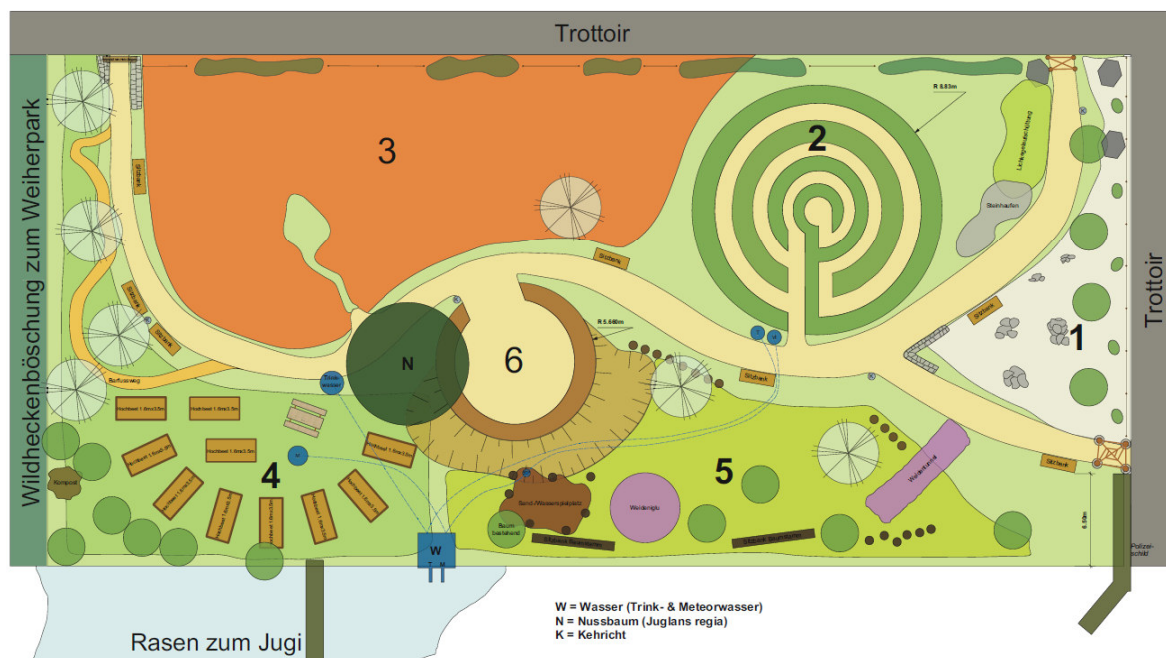

Chilematt-Garten Steinhausen

- 1 Wildbienengarten
 - 2 Kräuterlabyrinth
 - 3 Wildblumenwiese
 - 4 Urban Gardening
 - 5 Spielgarten
 - 6 Begegnungsmitte
- Gesamtfläche 76x36 (2'736 m²)

Möchten Sie auch mithelfen?

*Bald werden wir die Wildbienenhotels gestalten,
Termin noch offen!*

Projekt Chilematt-Garten

Die Arbeiten im Chilematt-Garten haben begonnen und täglich nimmt der Garten immer mehr Form an! Die Bilder geben einen Einblick über den Fortschritt auf dem Gelände.

Überall sind wohlwollende und interessierte Stimmen zum Garten-Projekt zu hören. Die breite Akzeptanz und auch Vorfreude ermutigt und motiviert zusätzlich beim Aufbau des Gartens.

Bei etlichen Detailaufgaben können Sie, die Bewohner*innen von Steinhausen und Umgebung, auch gerne mithelfen. Das ist gewünscht, teils sogar nötig. An dieser Stelle informieren wir laufend über konkrete, immer punktuelle Einsatzmöglichkeiten.